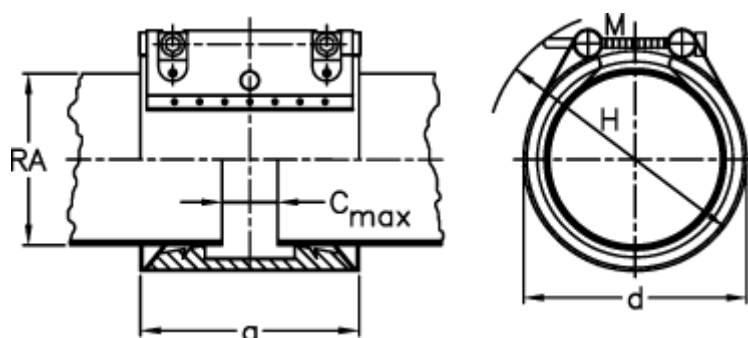

Varenummer: 025829200104
Beskrivelse: Norma Connect Kobling
FLEX E W4 Ø=104,0 EPDM, 16 bar

Mål

a	= 98.0
C max med båndindlæg	= 25
d	= 125
H	= 145
M (Skrue)	= M8
Nominelt tryk (bar)	= 16.0
RA	= 104.0
RA min-RA max	= 103,0-106,0